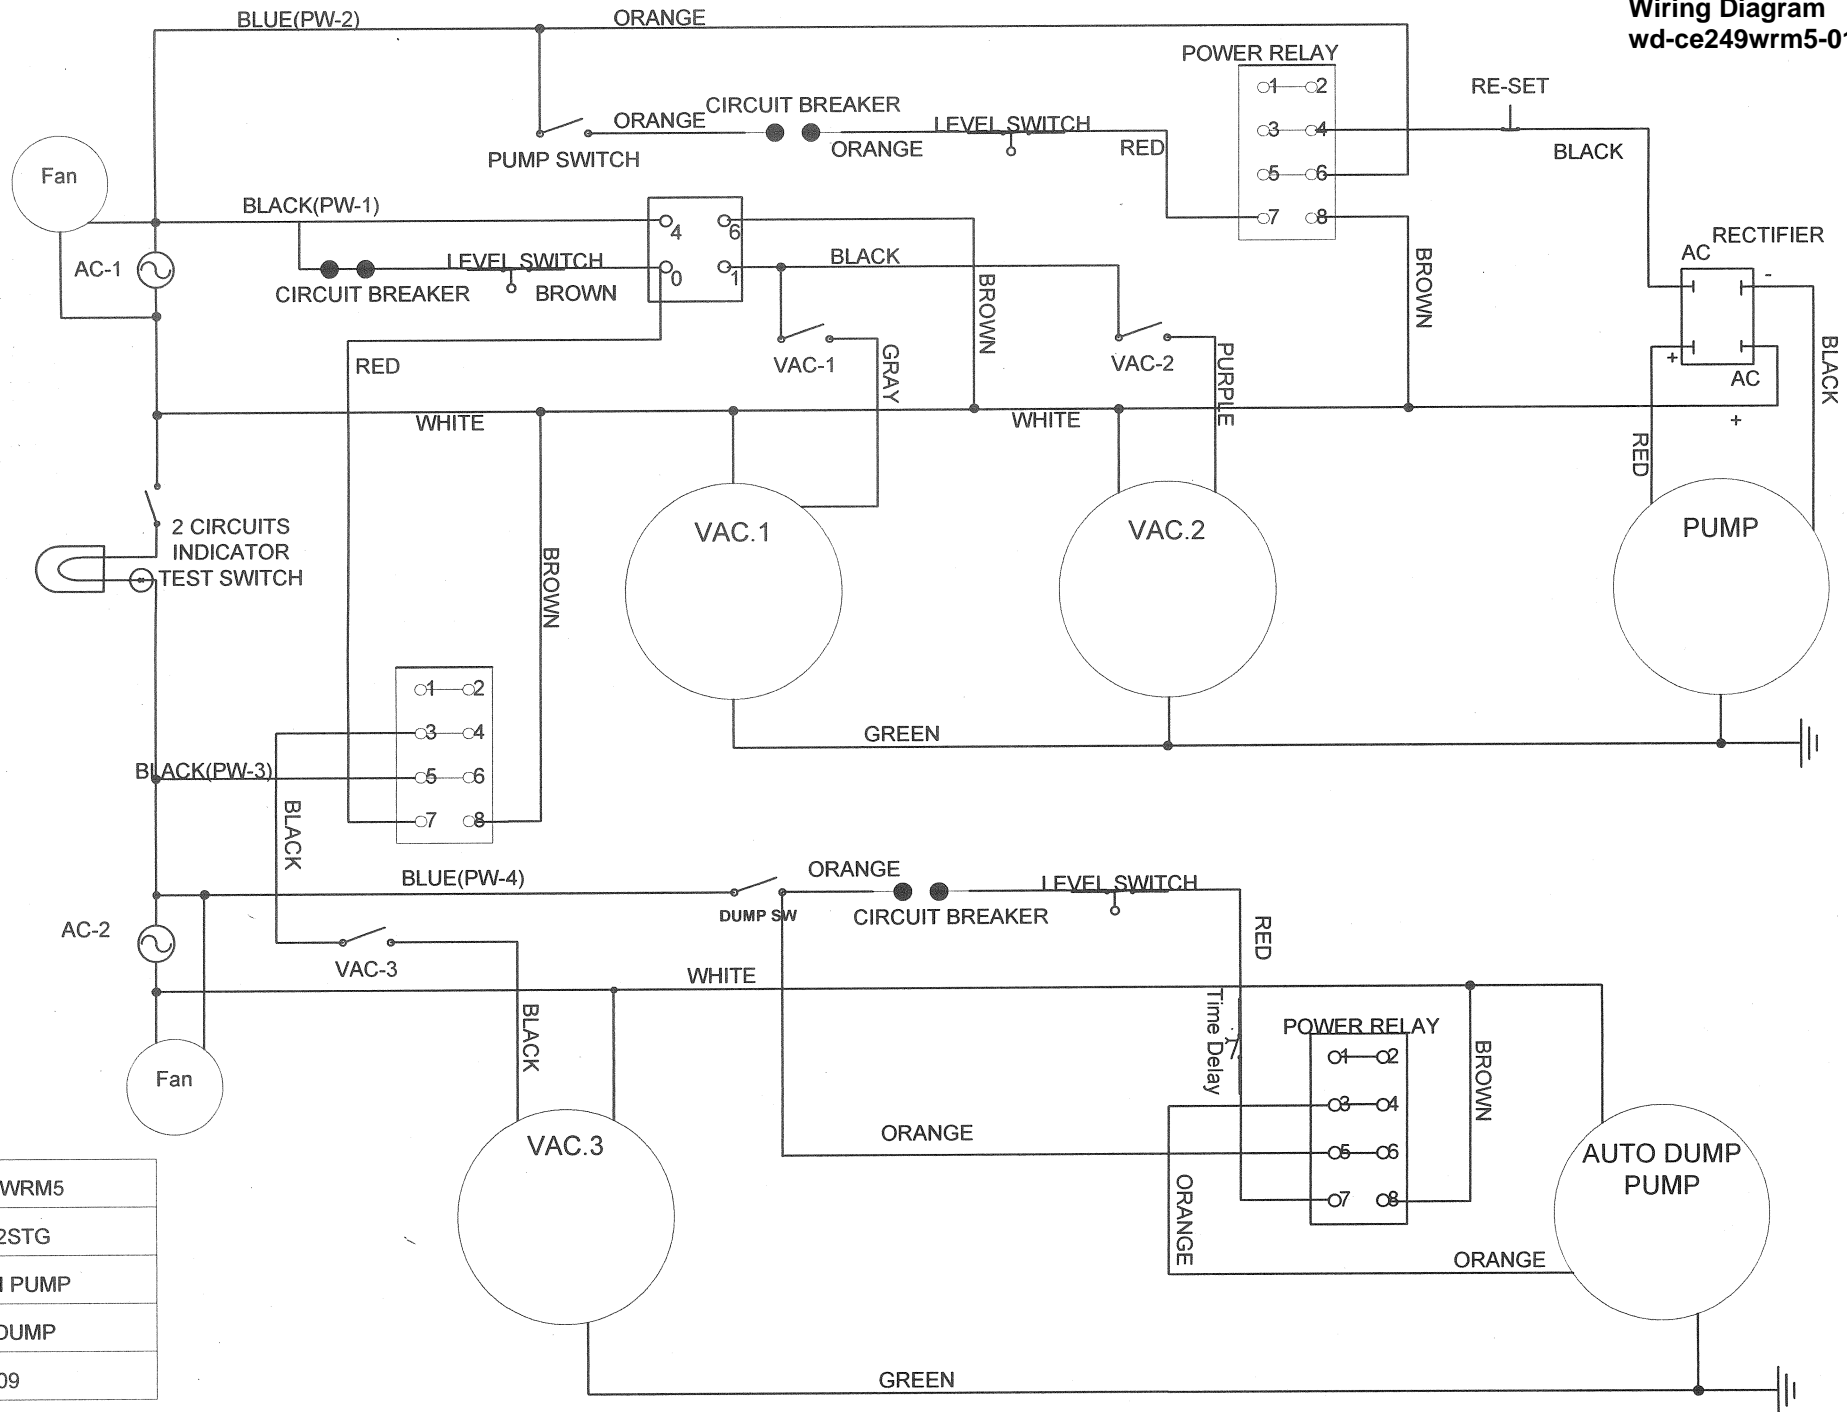

**Eclipse CE249WRM5
Wiring Diagram
wd-ce249wr5-01**

CE-249WRM5
3 VAC 2STG
500 PSI PUMP
AUTO DUMP
KL 61009